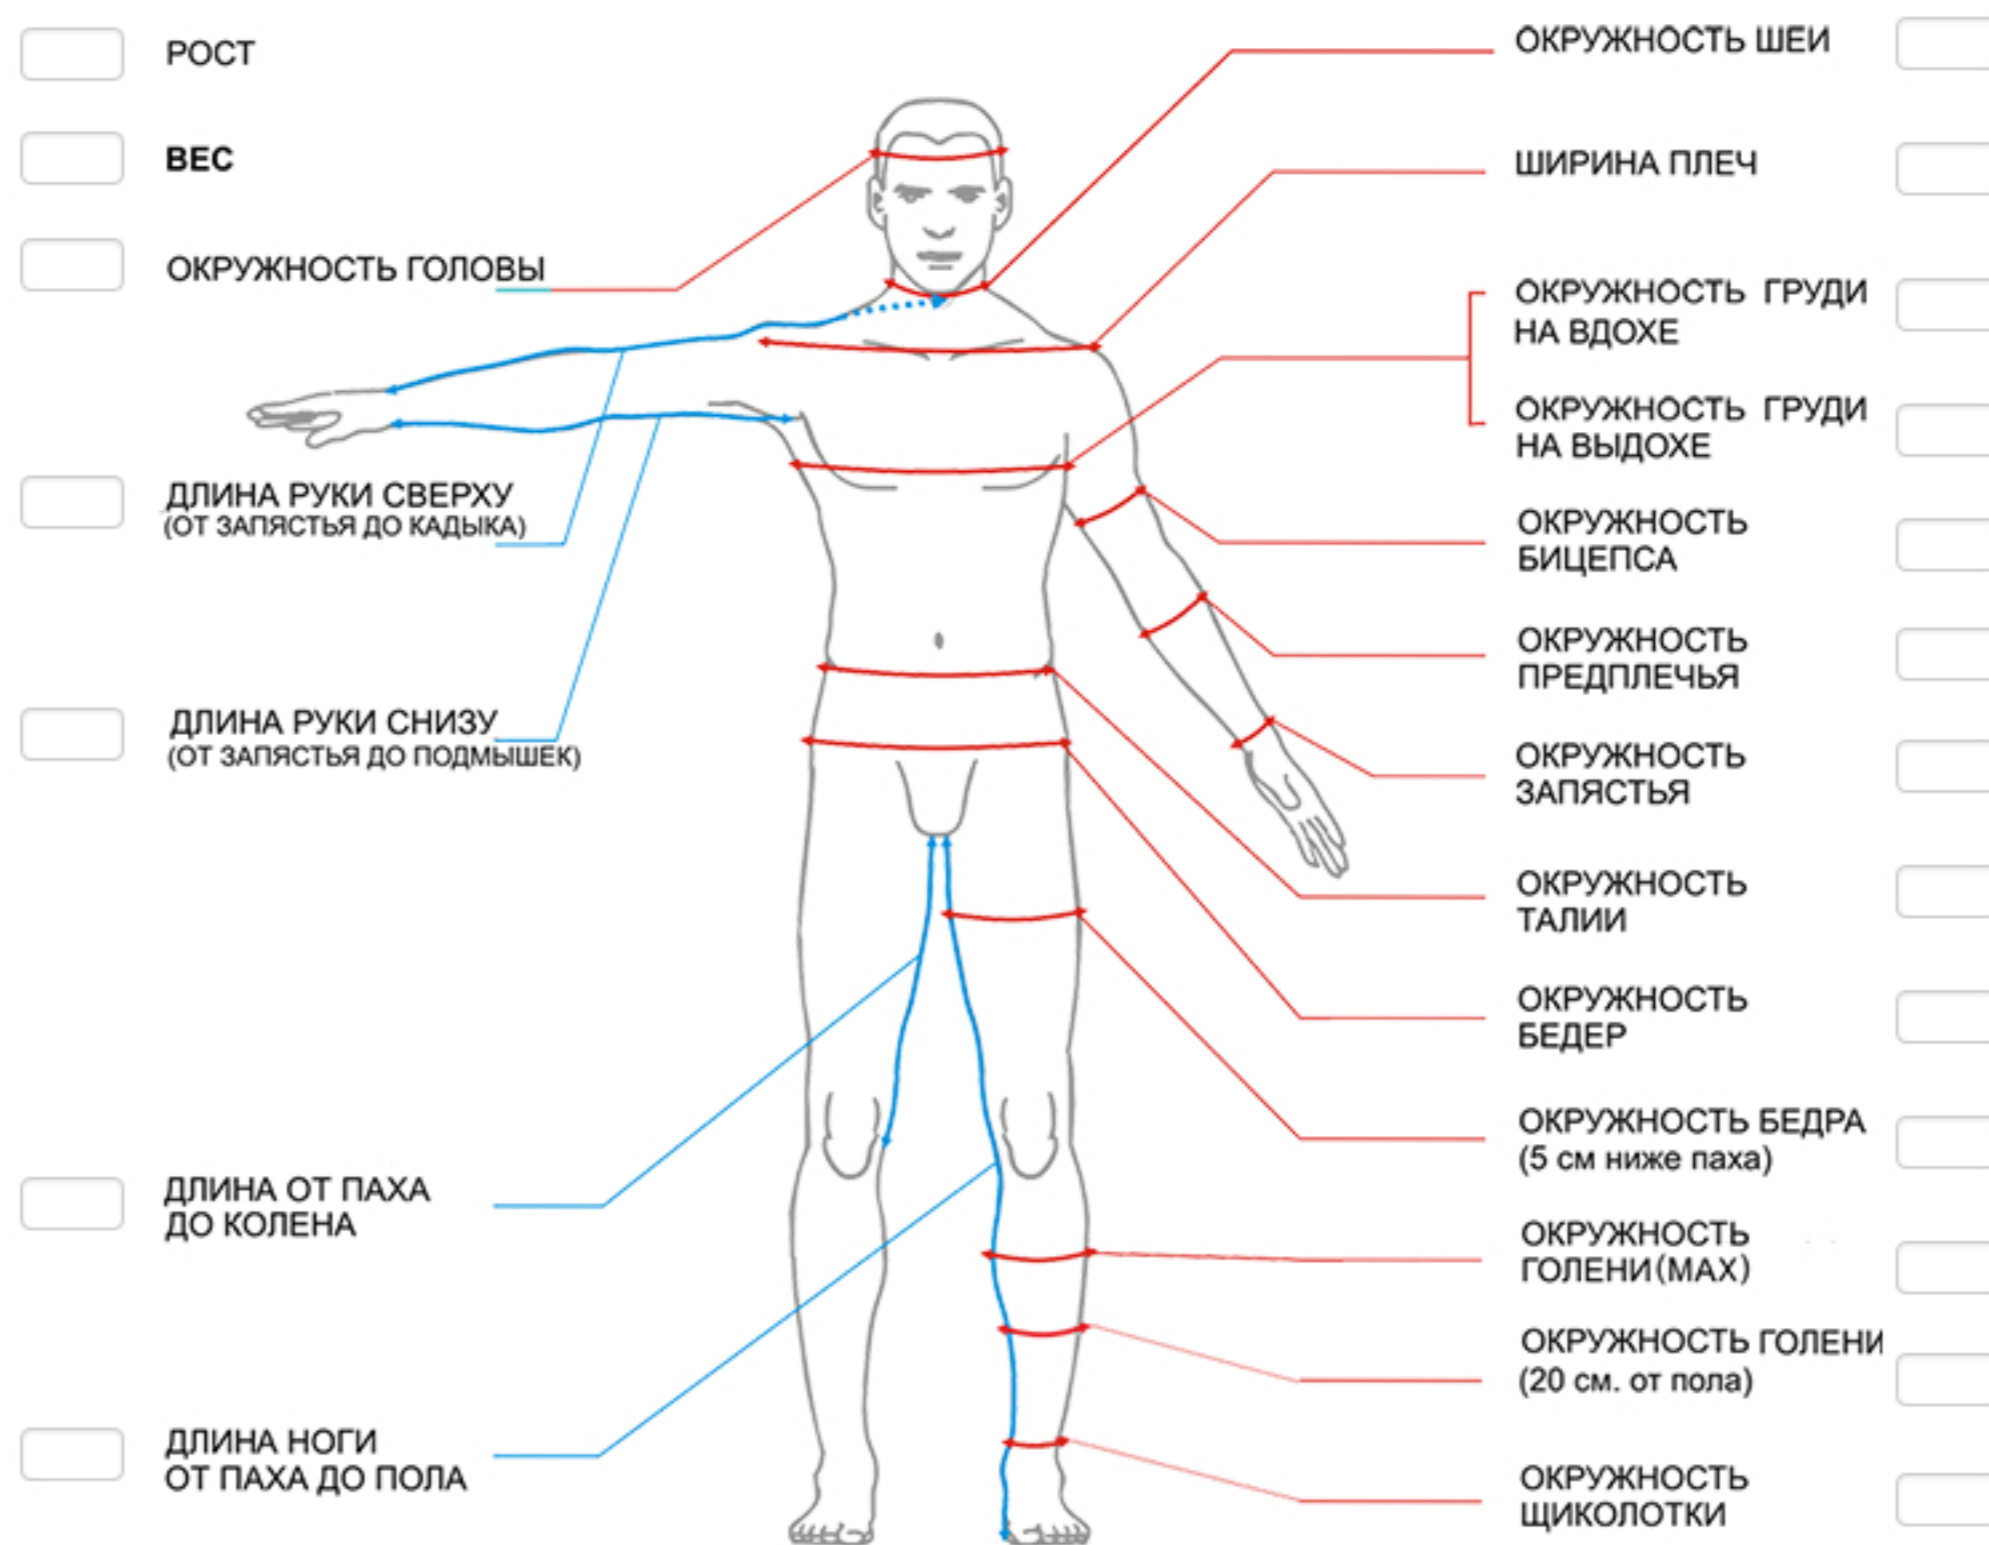

Warming Vest

Утеплитель Summer

Утеплитель CDS 40

Утеплитель BZ 200

Утеплитель BZ 400x

* Все замеры надо производить в тонком нательном белье (все допуски на толщину поддевки делаются на фабрике производителе).

** Размеры указываются в сантиметрах, вес в килограммах.

По любым вопросам звоните: +7(495) 923-46-62