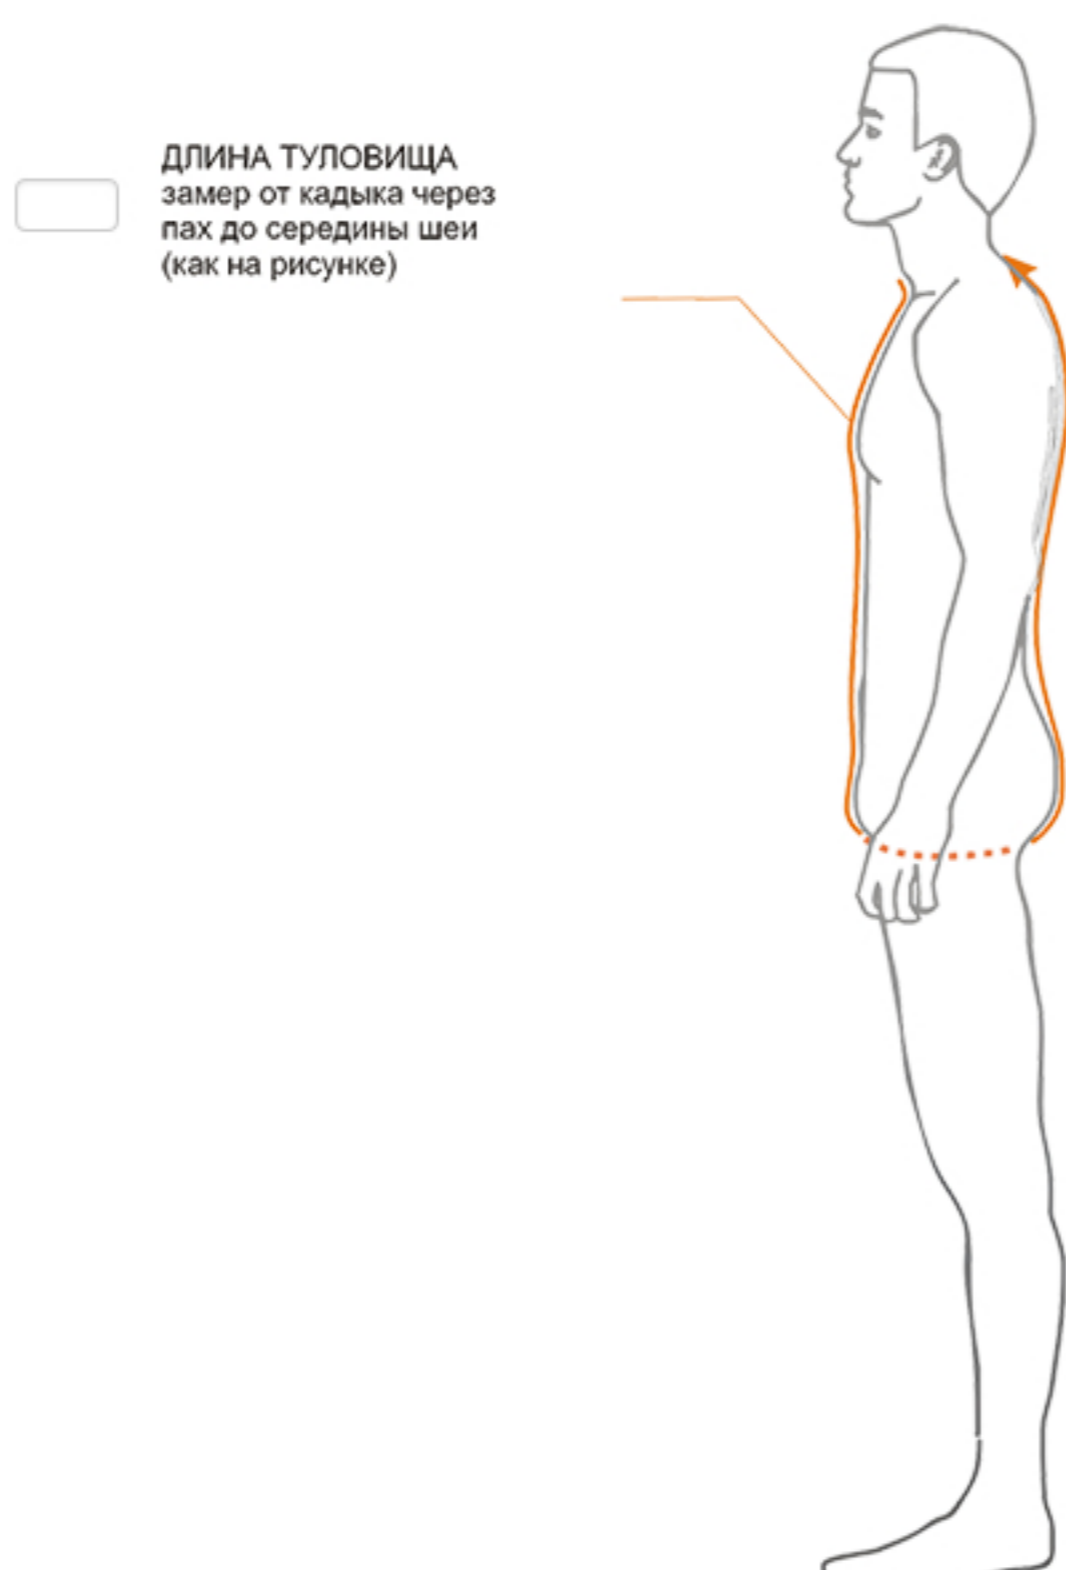

Warming Vest

Утеплитель Summer

Утеплитель CDS 40

Утеплитель BZ 200

Утеплитель BZ 400x

* Все замеры надо производить в тонком нательном белье (все допуски на толщину поддевки делаются на фабрике производителе).

** Размеры указываются в сантиметрах, вес в килограммах.

По любым вопросам звоните: +7(495) 923-46-62